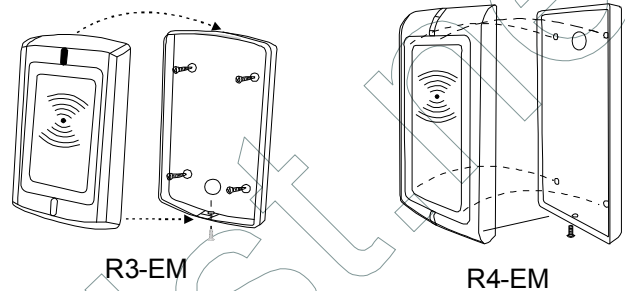

R3-EM/R4-EM čitači kartica

UVOD

R3-EM/R4-EM su vodootporni wiegand Proximity čitači kartica, u metalnom kućištu, podržavaju EM 125KHz kartice.

Raspored provodnika

EM	(* Opciono)
Crvena	DC+12V
Crna	GND
Zelena	D0
Bela	D1
* Braon	LED
* Žuta	Zujalica
Crna	GND

Napomena:

* Za stabilan rad preporučeno je BPS-01 napajanje

Parametri

Model	R3-EM/R4-EM
Okruženje	Vodootporno, prema IP68
Frekvencija	125KHz
Vrsta kartica	EM kartice i privesci
Duljina očitavanja	30~60 mm
Brzina očitavanja	0.1S
Format	Wiegand 26 format
Radni napon	DC+12V
Potrošnja struje	40 ± 5m A
Radna temperatura	-20°C ~60°C
Temperatura držanja	-25°C ~85 °C
Radna vlažnost	0%~ 99%
Dimenzije	R3:128×82×28mm R4:135 × 58 x26 mm