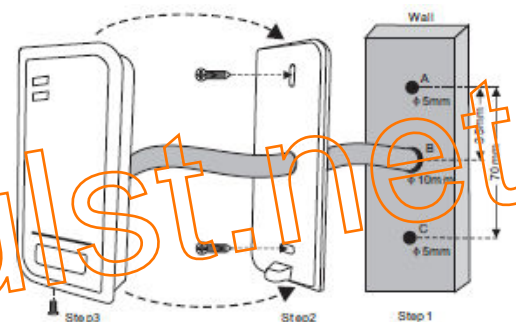

S2-R (EM) "Proximity" čitač

UVOD - S2-R(EM) je tanak Wiegand Proximity čitač, kompatibilan sa formatom kartica 125KHz EM. Čitač je potpuno vodotporan i može da radi na ekstremnim temperaturama (-40°C~60°C), što dozvoljava montažu na različitim pozicijama unutra ili spolja.

SPECIFIKACIJA

Model	S2-R (EM)
Napon napajanja	9~24V DC
Struja u stanju mirovanja	≤25mA
Frekvencija komunikacije	125KHz
Tip kartice	EM kartica
Domet očitavanja	Do 2.8 inča (7cm)
Izlazni format	26 bita Wiegand (fabrički podešeno) 26~37 bita je raspoloživo na zahtev
Radna temperatura	-40°C ~ 60°C (-40°F~140°F)
Vlažnost radnog okruženja	10% do 95% RV
Boja	Crna (Bela opciono)
Stepen zaštite	IP 66
Dimenzije (V x Š x D)	103 x 48 x 20 mm
Netto težina	100g
Težina pakovanja	150g

MONTAŽA

1. Ukloniti poklopac uređaja sa zadnje strane odvrtanjem specijalnog zavrtnja sa donje strane uređaja
2. U skladu sa otvorima na poklopcu izbušiti 2 rupe (A, C) na zidu za tiplove/zavrtnje i jednu (B) za provlačenje kabela
3. Ubaciti u rupe (A, C) priložene plastične tiplove za zavrtnje
4. Pričvrstiti zadnju stranu uređaja na zid sa 2 priložena zavrtnja
5. Provući kabl kroz otvor (B)
6. Zakačiti uređaj na pričvršćenu zadnju stranu
7. Pričvrstiti uređaj za zadnji poklopac specijalnim zavrtnjem sa donje strane