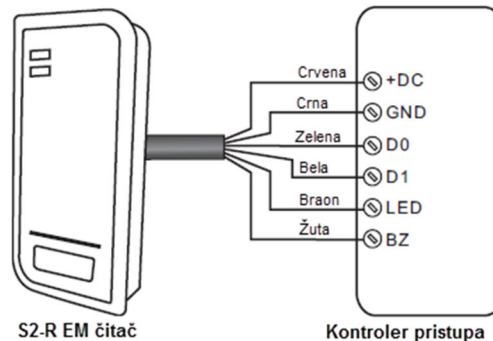

MONTAŽA

1. Ukloniti poklopac uređaja sa zadnje strane odvrtanjem specijalnog zavrtnja sa donje strane uređaja
2. U skladu sa otvorima na poklopcu izbušiti 2 rupe (A, C) na zidu za tiplove/zavrtnje i jednu (B) za provlačenje kabela
3. Ubaciti u rupe (A, C) priložene plastične tiplove za zavrtnje
4. Pričvrstiti zadnju stranu uređaja na zid sa 2 priložena zavrtnja
5. Provući kabl kroz otvor (B)
6. Zakačiti uređaj na pričvršćenu zadnju stranu
7. Pričvrstiti uređaj za zadnji poklopac specijalnim zavrtnjem sa donje strane

OŽIČENJE I ŠEMA VEZA

Boja	Funkcija	Opis
Crvena	Napajanje	+DC (9-24V DC)
Crna	GND	Masa
Zelena	D0	Data 0
Bela	D1	Data 1
Braon	LED	Zelena LED svetlosna kontrola
Žuta	Zujalica	Kontrola zujalice

Napomena: Braon i žuti provodnik su samo za opciono povezivanje

TABELA FUNKCIONALNOSTI

Očitavanje kartice	Uključiće se zeleno LED svetlo, i čuće se zvučni bip signal, u međuvremenu, čitač će poslati izlazni Wiegand signal
Spoljna LED kontrola	Kada je ulazni napon za LED nizak, LED će zasvetleti zeleno
Spoljna zvučna kontrola	Kada je ulazni napon za zujalicu nizak, čuće se zvučni signal
Wiegand izlazni podaci	Wiegand 26~37 bita opseg je raspoloživ za S2-R (EM), fabrički podešeno je Wiegand 26 bita.